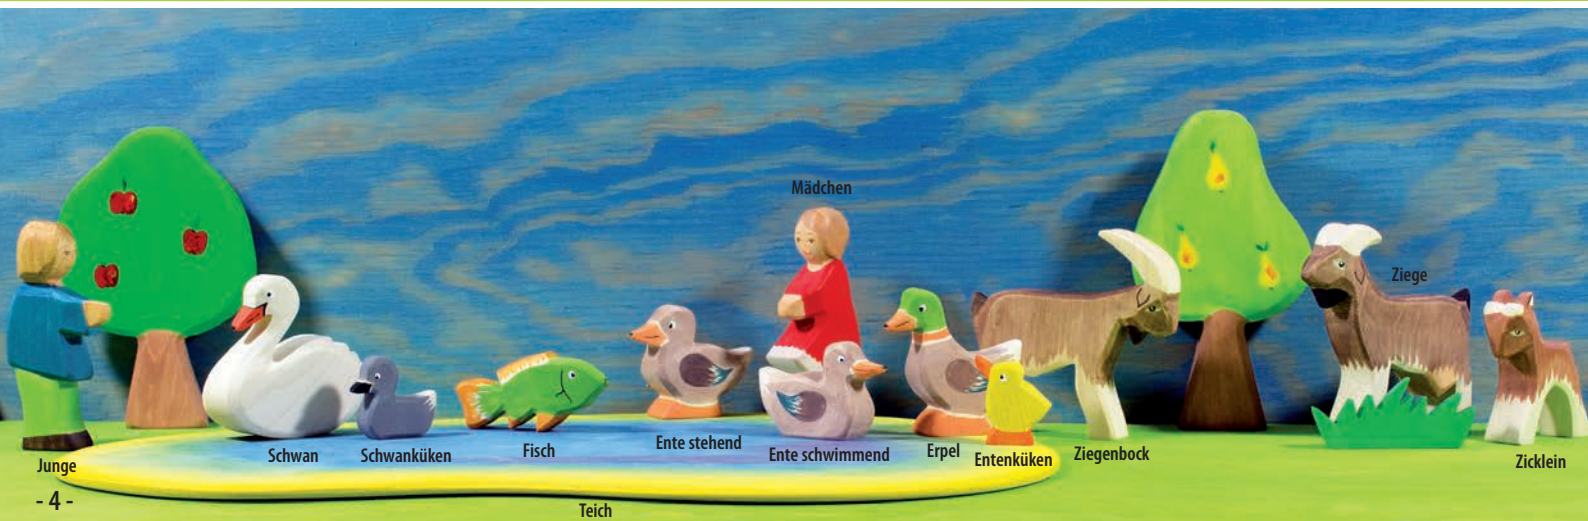

88/378 EWG: Unsere Spielwaren entsprechen DIN 53 160 und EN 71-3, d. h. sie sind speichel- und schweißecht und ungiftig.

Bauernhof

Waldtiere

Eule

Rehkitz

Reh

Hirsch

Frischling

Wildschwein

Schnecke

Rabe

Igel

Bärenkind

Bär

- 6 -

Hase springend