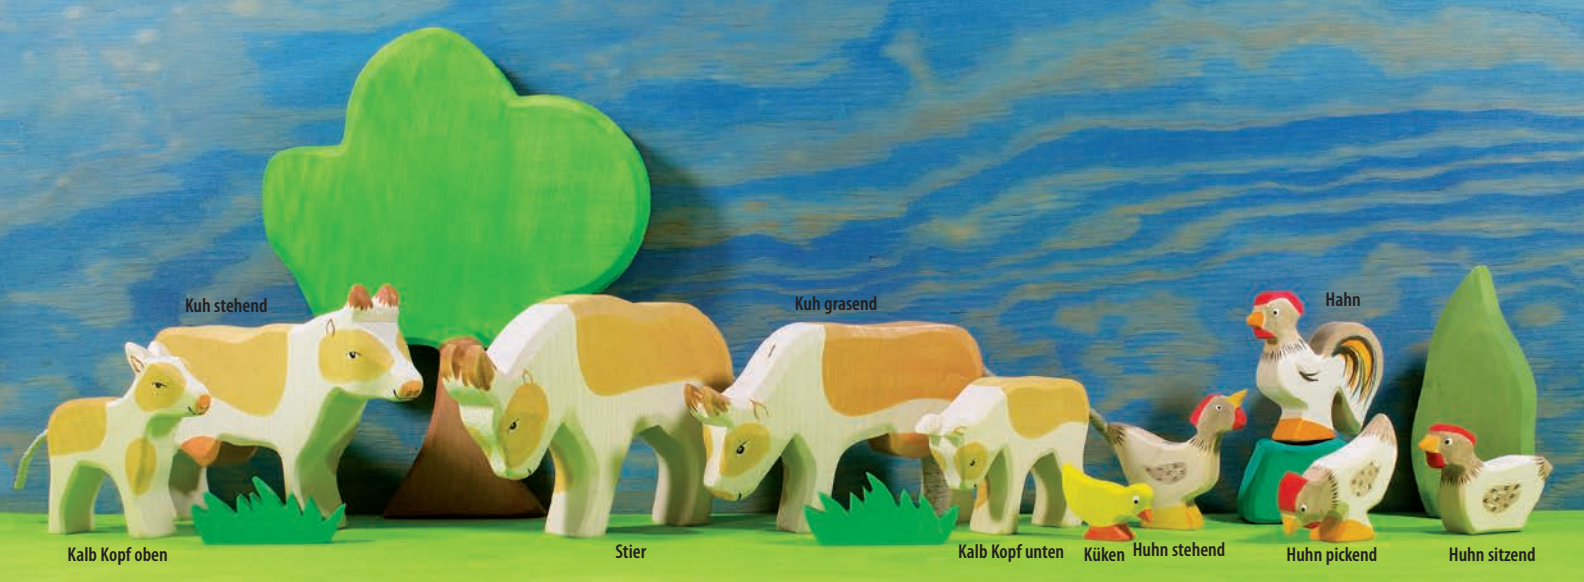

88/378 EWG: Unsere Spielwaren entsprechen DIN 53 160 und EN 71-3, d. h. sie sind speichel- und schweißecht und ungiftig.

Bauernhof

Waldtiere

Eule

Rehkitz

Reh

Hirsch

Frischling

Wildschwein

Schnecke

Rabe

Igel

Bärenkind

Bär

- 6 -

Hase springend