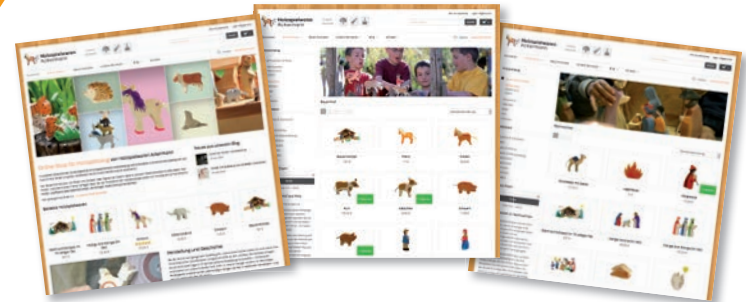

Waldtierset, 12-teilig 88,50 €

Weihnachtskrippenset groß, 16-teilig 279,- €

- 14 - Osterset, 9-teilig 59,50 €

St. Martinset, 6-teilig 98,50 €

Nikolausset, 6-teilig 96,50 €

Weihnachtskrippenset klein, 11-teilig 129,- €

Bauernhofset, 20-teilig 244,- €

Unser ONLINESHOP

Jetzt entdecken und kaufen.
Wir bieten alle unsere Artikel einzeln dargestellt mit Größenangaben an. Auch unsere Sets von Bauernhof- und Weihnachtsfiguren sowie Neuheiten finden Sie in unserem ONLINESHOP.